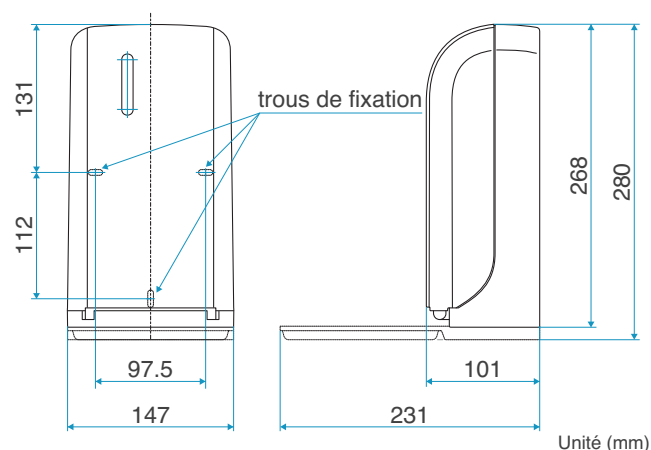

Caractéristiques :

- Propane-2-ol (60% m/m), Propane-1-ol (10% m/m), Polyhexaméthylène biguanide (0.1% m/m).
- Contient des agents hydratants pour une peau saine et en bonne santé.
- Compatible avec le distributeur automatique GUD-1000.

Sarasoft A

Un savon mousse sans odeur prêt à l'emploi.

Caractéristiques :

- A base d'huile de coprah.
- Contient des éléments hydratants pour lisser votre peau.
- L'embout est intégré à la bouteille afin de garantir l'absence d'encrassement de la pompe.

Sarasoft AG

Un savon mousse senteur Pommes vertes.

Caractéristiques :

- A base d'huile de coprah.
- Contient des éléments hydratants pour lisser votre peau.
- L'embout est intégré à la bouteille afin de garantir l'absence d'encrassement de la pompe.
- Senteur subtile et agréable.

Spécifications

Détails

Produit	Distributeur automatique
Modèle	GUD-1000
Dimensions	L147 x P101 x H268 mm
Poids du produit	Environ 785 g (emballages et accessoires non compris)
Matériaux	Couvercle ..... PP Boîte ..... PP Couverture du détecteur ..... Clear PP Boîte mécanique interne ..... ABS Boîtier de piles type D ..... PP
Alimentation	Piles alcalines de type D x 4
Température nécessaire	5-40°C (idéal pour la consistance des consommables)
Humidité recommandée	20-85% (pas de condensation)
Consommables	Savons et désinfectants recommandés par Saraya

Dimensions

Précautions

- Veuillez contacter votre représentant commercial pour des informations plus détaillées sur nos produits.
- Veuillez lire attentivement le manuel d'utilisation avant d'utiliser le GUD-1000.
- N'utilisez que des savons et désinfectants recommandés par Saraya.
- D'autres produits peuvent endommager l'appareil.

- En fonction de la qualité des imprimés, les produits peuvent apparaître différemment qu'indiqués dans la présente brochure.
- Les spécifications de l'appareil peuvent changer à tout moment sans préavis.