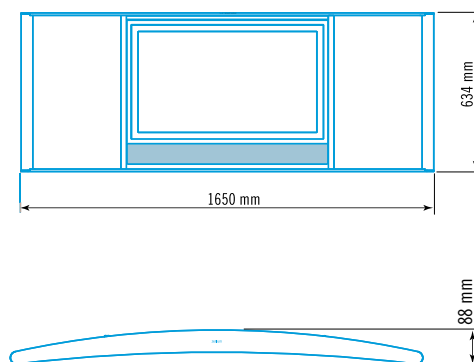

AVISIO-LED

Ref: AV/600/LD
 Structure en aluminium thermolaqué
 Couleur silver RAL 9006
 Nombre de leds : 1472
 Température de couleur : 6500 °K
 IRC : >90%
 Flux lumineux : 7360 lumen
 Flux lumineux à 1 m : 2100 lux
 Télécommande radio
 Poids : 35 Kg